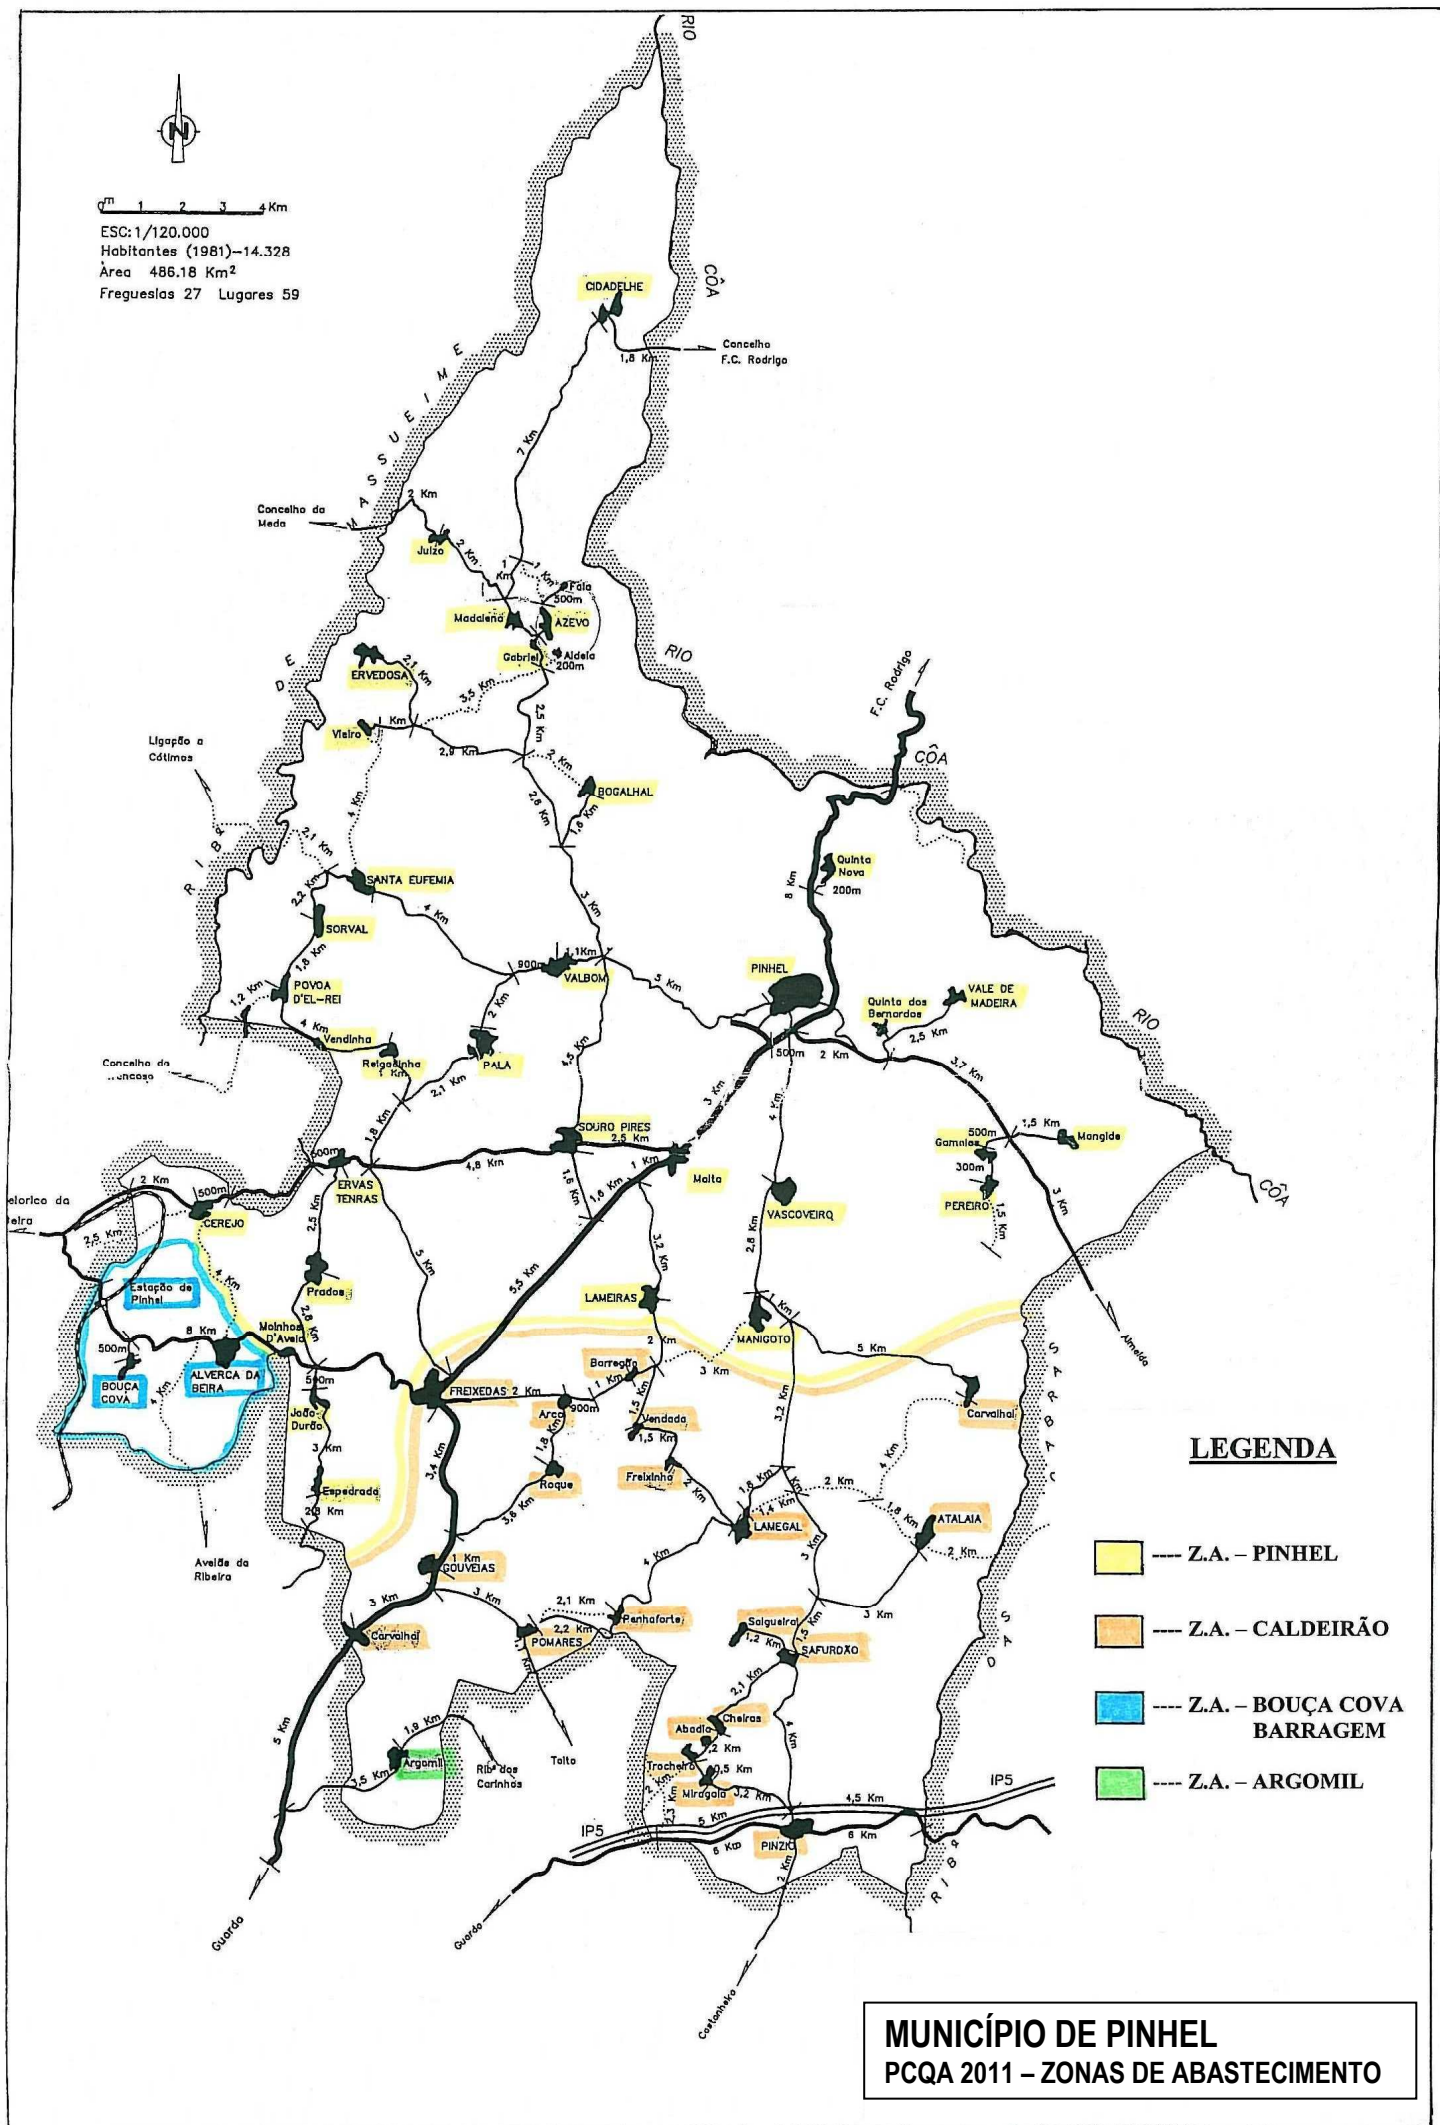

0 1 2 3 4 Km

ESC: 1/120.000

Habitantes (1981) - 14.328

Área 486,18 Km²

Freguesias 27 Lugares 59

LEGENDA

-  --- Z.A. - PINHEL
-  --- Z.A. - CALDEIRÃO
-  --- Z.A. - BOUÇA COVA BARRAGEM
-  --- Z.A. - ARGOMIL

MUNICÍPIO DE PINHEL
PCQA 2011 - ZONAS DE ABASTECIMENTO