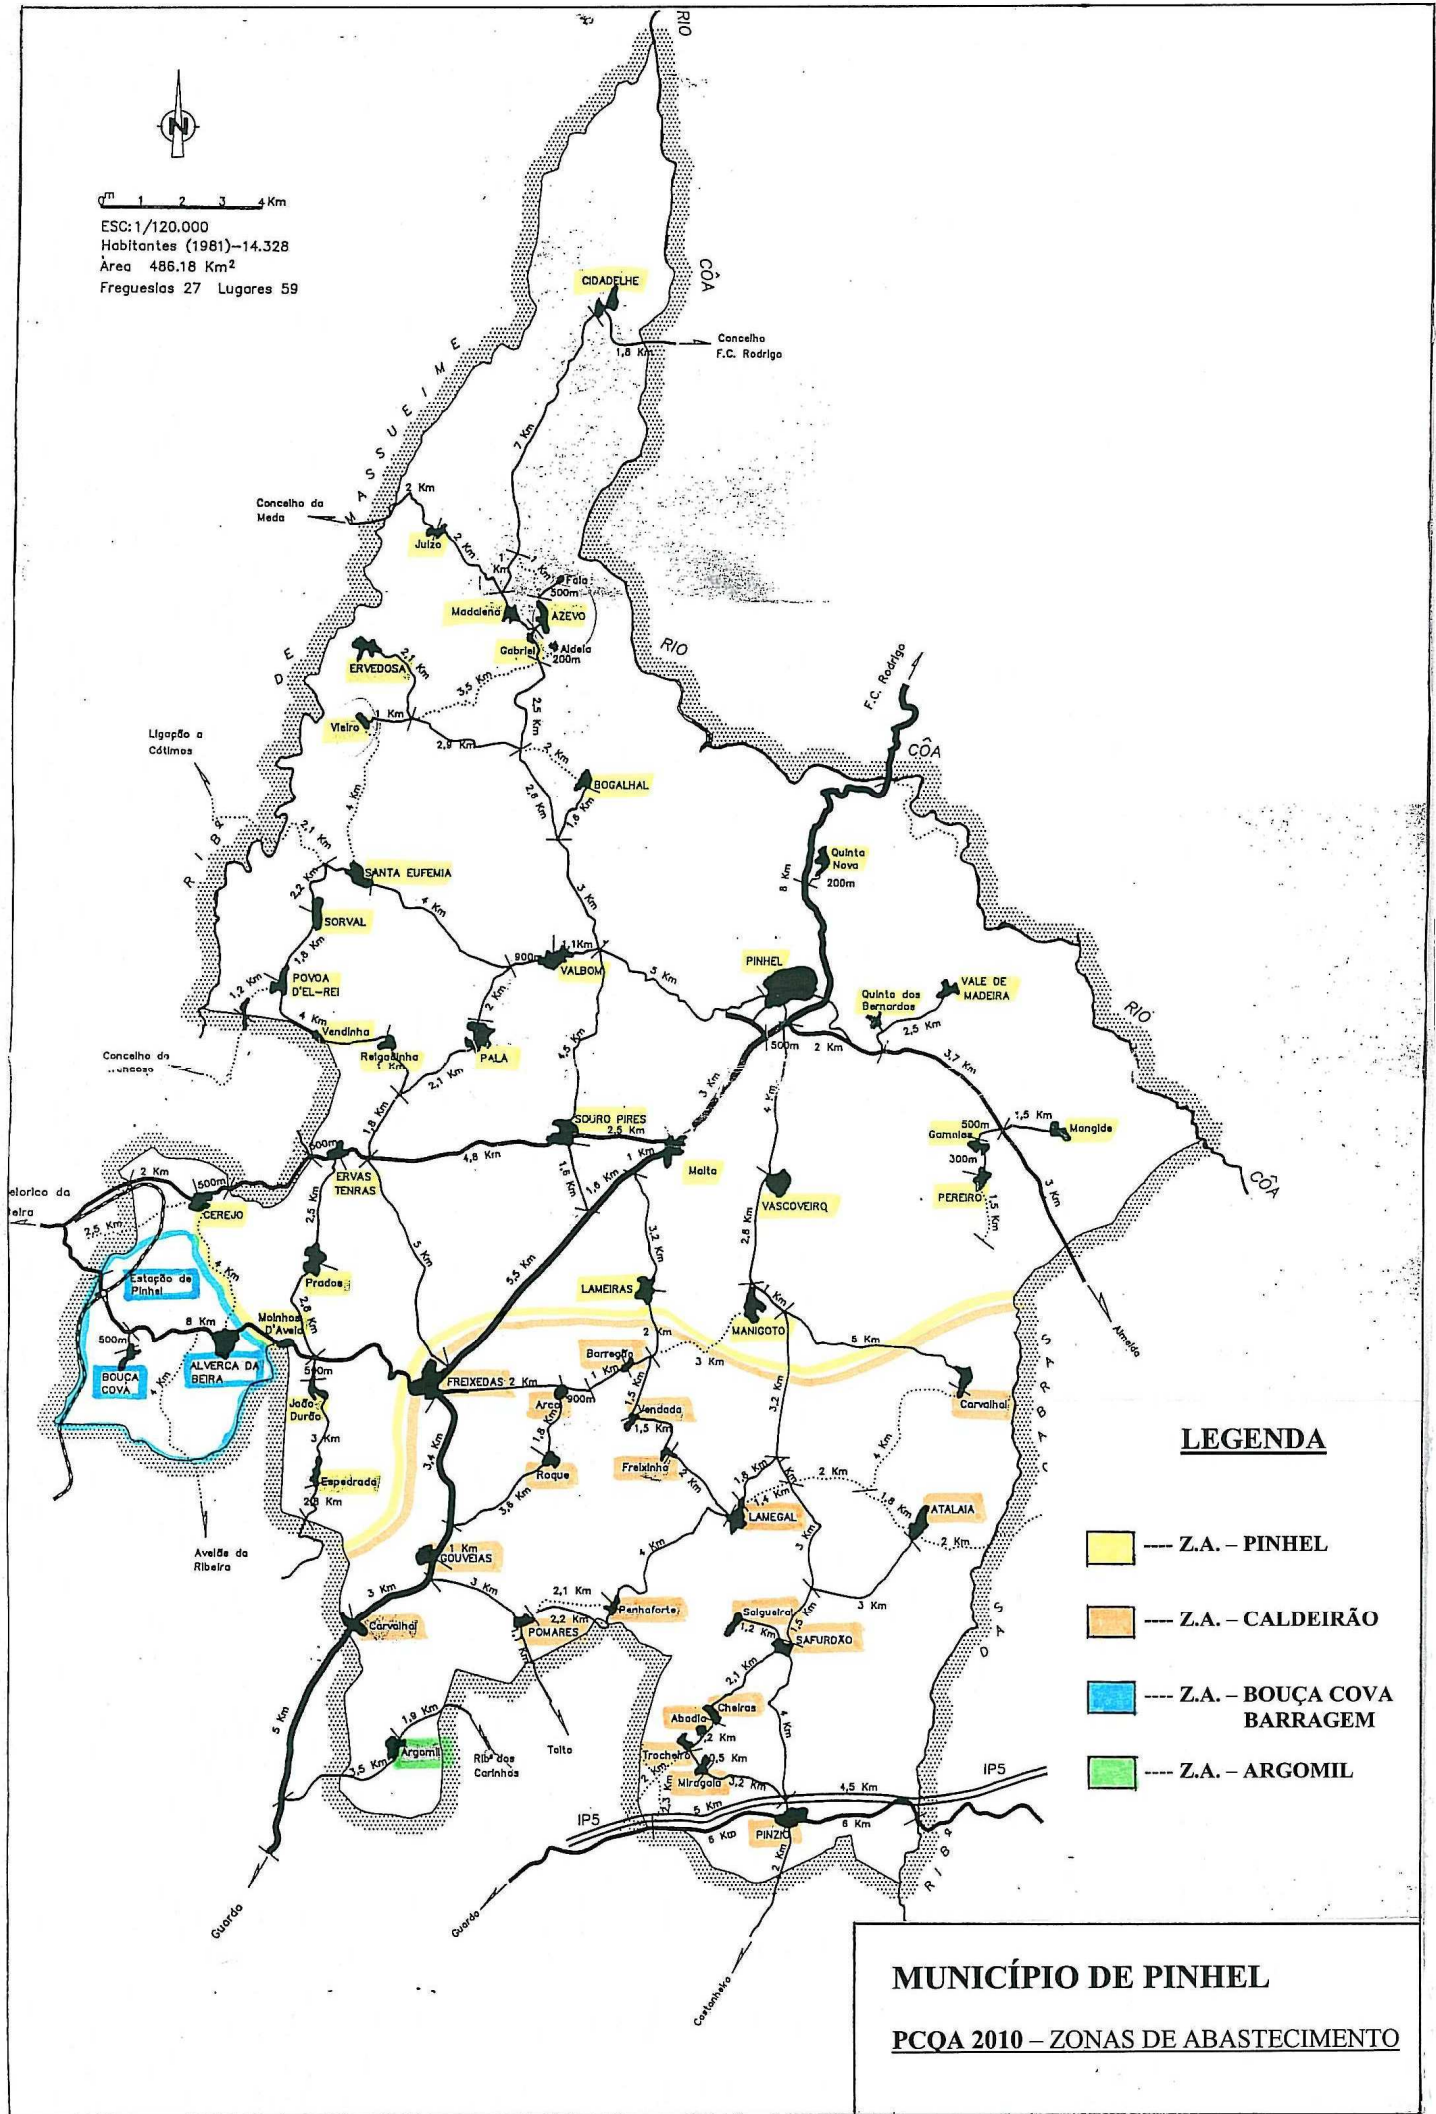

0 1 2 3 4 Km

ESC: 1/120.000
Habitantes (1981)-14.328
Área 486.18 Km²
Freguesias 27 Lugares 59

LEGENDA

-  --- Z.A. - PINHEL
-  --- Z.A. - CALDEIRÃO
-  --- Z.A. - BOUÇA COVA BARRAGEM
-  --- Z.A. - ARGOMIL

MUNICÍPIO DE PINHEL

PCOA 2010 - ZONAS DE ABASTECIMENTO